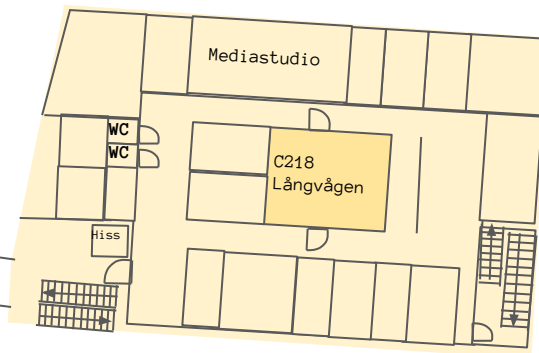

VÅNING 1 - FLOOR 1

A

A120 Stora auditoriet

B

B121 Stansen

B122 Helpdesk

B123 Galvani

B129 Mellanvågen

C

C122 Lilla auditoriet

VÅNING 2 - FLOOR 2

A
A208A Fänriken
A208B Fabriken

B
B211 Willner
B212 Ranganathan

C
C218 Långvågen

VÅNING 3 - FLOOR 3

- A**
A302 Pipping
A309 Agnes Lundell

- B**
B311 Athena
B329 Mary P Follett

VÅNING 4 - FLOOR 4

A
A402 Demos

VÅNING 5 - FLOOR 5

KÄLLARE - BASEMENT