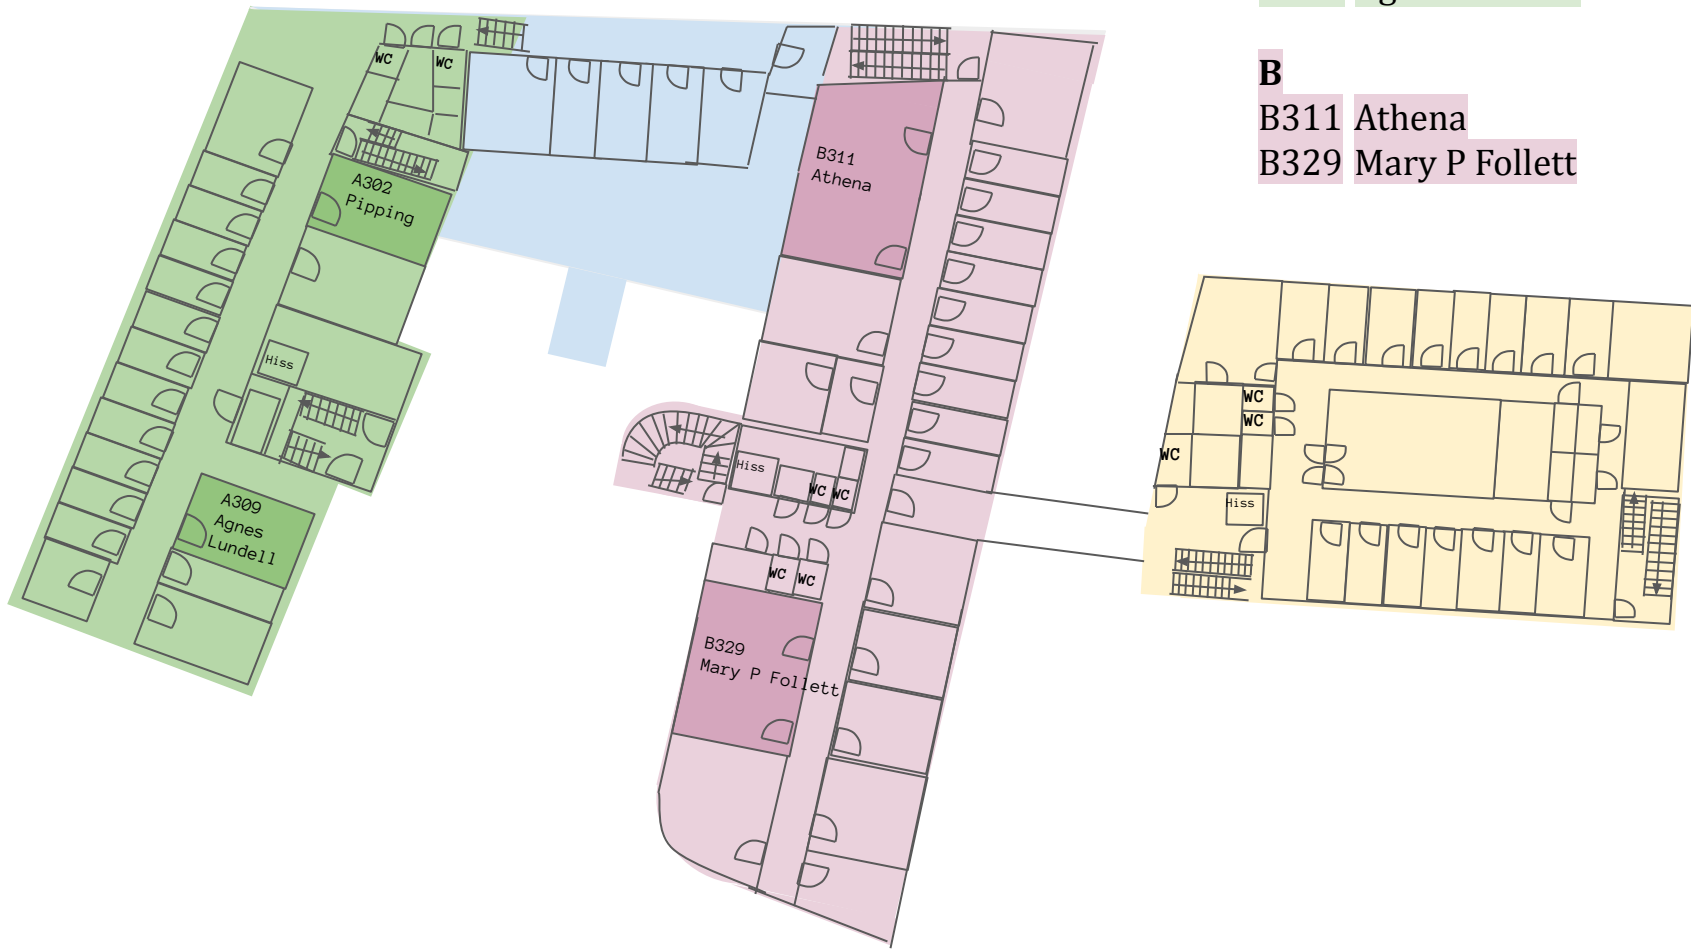

VÅNING 1 - FLOOR 1

A

A120 Stora auditoriet

B

B121 Stansen

B122 Helpdesk

B123 Galvani

B129 Mellanvågen

C

C122 Lilla auditoriet

VÅNING 2 - FLOOR 2

A
A208A Fänriken
A208B Fabriken

B
B211 Willner
B212 Ranganathan

C
C218 Långvågen

VÅNING 3 - FLOOR 3

- A**
A302 Pipping
A309 Agnes Lundell

- B**
B311 Athena
B329 Mary P Follett

VÅNING 4 - FLOOR 4

A
A402 Demos

VÅNING 5 - FLOOR 5

KÄLLARE - BASEMENT